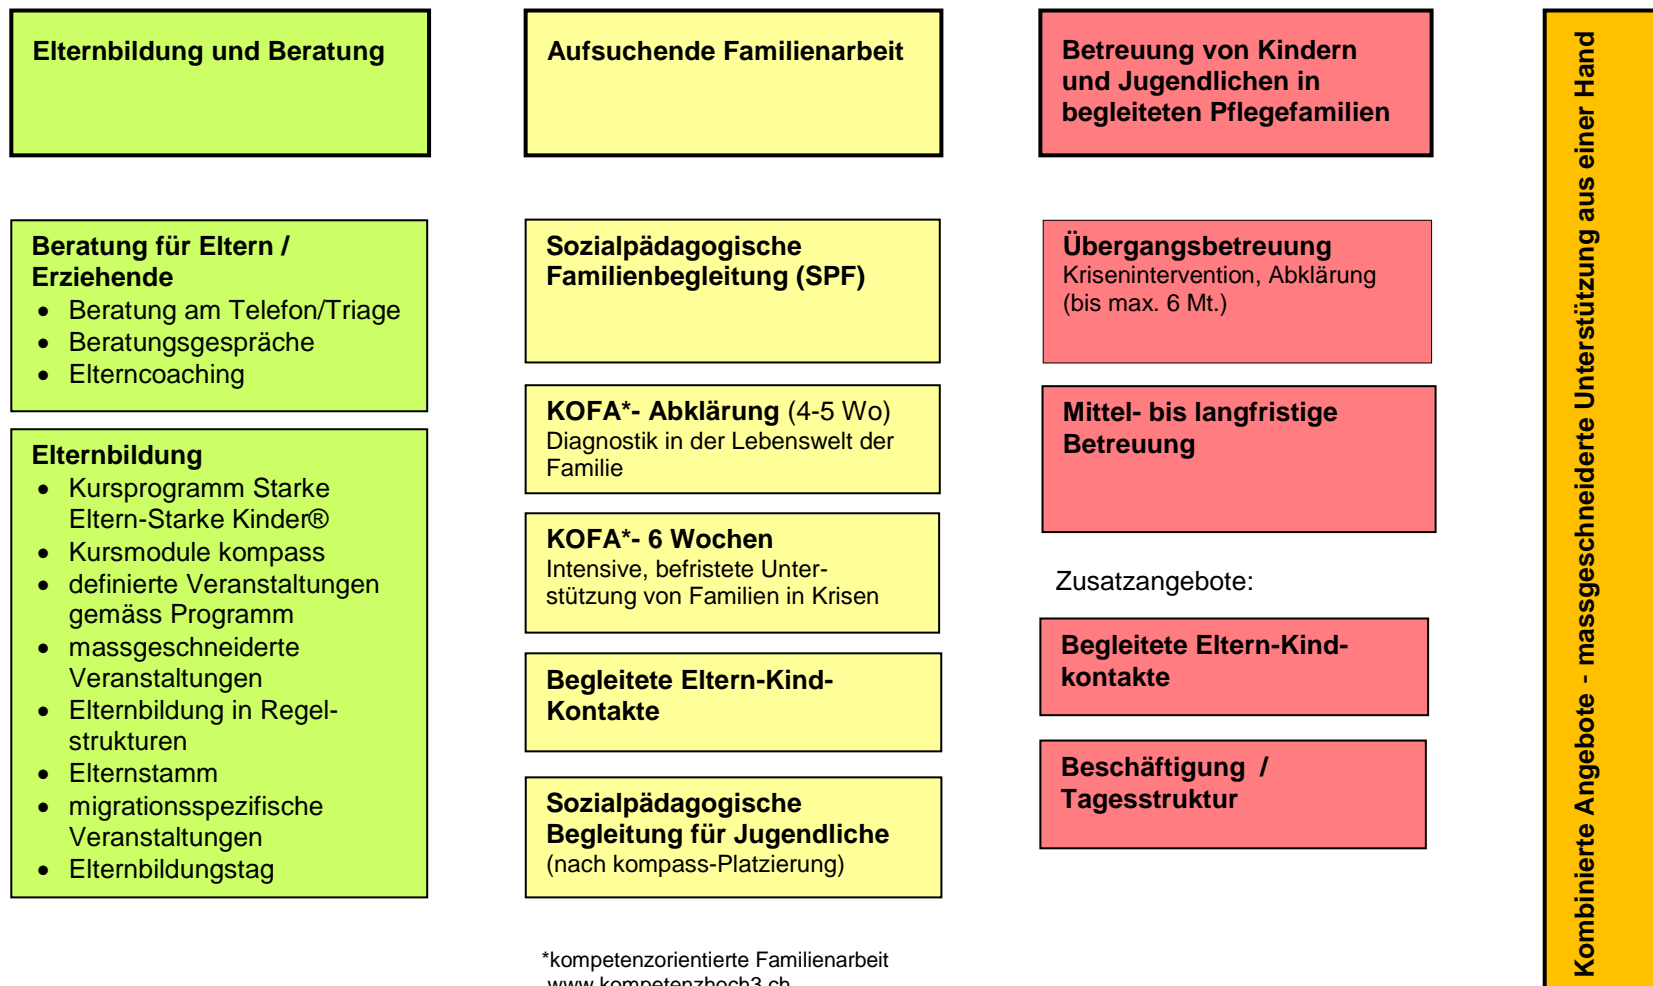

kompas – Unterstützung für Eltern, Kinder und Jugendliche

*kompetenzorientierte Familienarbeit
www.kompetenzhoch3.ch